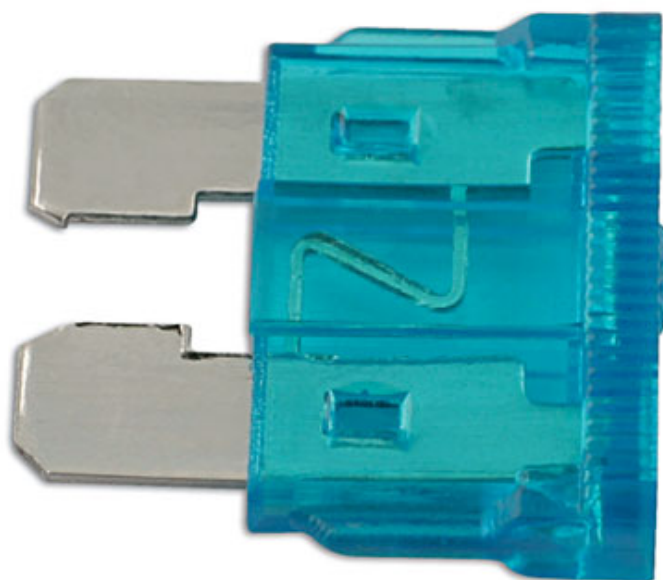

Fusible Standard 15 ampères - 50 pcs

A pack of 15 amp standard blade fuses, designed primarily for automotive use.

Additional Information

- Fusible standard enfichable, plat à languette
- 15 ampères - bleu
- Conforme à la norme DIN ISO 8820-3
- Sachet de 50 pcs
-

<http://product/30417>